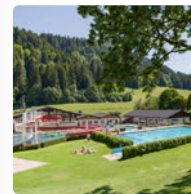

Drachenclub – Erlebniswoche in den Sommerferien

Ein abwechslungsreiches Kinderprogramm voller interessanter Entdeckungen erwartet die kleinen Urlauber: innen im Drachenclub. Ihr Vorteil als Familienurlauber in der Region: Das Spielprogramm ist in den Serviceleistungen der Wildschönau (Premium) Card inkludiert.

Dragon club in the summer holidays – A varied children's programme full of interesting discoveries awaits little holidaymakers at the Dragon Club. The kid's programme is included in the services of the Wildschönau (Premium) Card.

Erlebnisse für die ganze Familie im Überblick.

An overview of experiences for the whole family.

Baden & schwimmen im Wanderurlaub

Nach einem Bergurlaubstag ist ein Besuch des Freibades Wildschönau ein guter Tipp. Die große Liegewiese bietet viel Platz und genügend Schattenplätze. Nach dem Baden gönnt man sich einen kühlen Drink, Imbisse oder ein Eis auf der Café-Terrasse.

Swimming and bathing on your hiking holiday – After a day in the mountains, a visit to the Wildschönau outdoor pool is a good tip. The large lawn offers plenty of space and shade. After swimming, treat yourself to a cool drink, snacks or an ice cream on the café terrace.