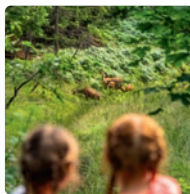

Tierische Nachbarn kennenlernen

Im Wildgehege lassen sich Hirsche und Rehe aus der Nähe beobachten – ein lohnender Stopp, besonders für Familien.

Get to know your animal neighbours – Deer and roe deer can be observed up close in the deer park - a worthwhile stop, especially for families.

Alle Biketouren im Überblick.

An overview of all bike tours.

Da leb' ich auf.

Wildschönau Highlights

WILDSCHOENAU.com

In den idyllischen Urlaubsorten Niederau, Oberau, Mühltal, Auffach und Thierbach gibt es eine große Auswahl an Unterkünften: Ob gemütliches Hotel, traditionelles Gasthaus, charmante Pension, großzügiges Appartement, uriges Ferienhaus oder Urlaub am Bauernhof. Hier findet man garantiert das perfekte Zuhause für eine Auszeit.

Relaxing winter and ski vacation – Spending time with friends or family? This is the perfect place for a skiing vacation together. The Ski Juwel Alpbachtal Wildschönau ski area is wonderfully varied and offers a lot: with the wide slopes on the Schatzberg, family slopes, children's areas and sporty runs, there is the ideal slope for everyone. A stop at one of the cozy huts in the ski area is not to be missed. A toboggan ride on one of the exciting toboggan runs is great fun, while winter and snowshoe hikes allow you to experience nature up close.