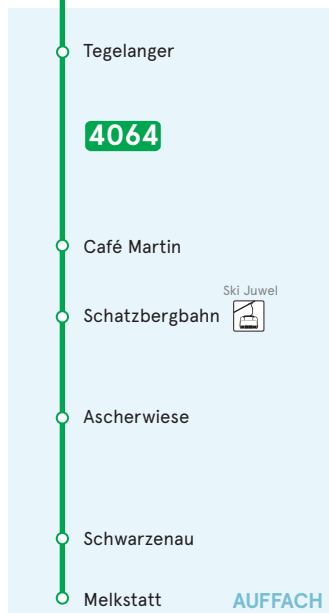

LINIENNETZPLAN WILDSCHÖNAU - WÖRGL

Wörgl Hauptbahnhof

Umstiegsmöglichkeiten auf die Buslinien:

- 4026** Wörgl - Bad Häring - Schwoich - Kufstein
- 4051** Wörgl - Hopfgarten - Westendorf - Kitzbühel
- 4055** Wörgl - Kirchbichl - Schaftebau - Kufstein
- 4060** Wörgl - Itter - Söll - Ellmau - St. Johann i. T.
- 4068** Wörgl - Angerberg - Mariastein - Kufstein
- 8311** Bruckhäusl - Kirchbichl - Wörgl - Breitenbach

Zeichenerklärung

- Haltestelle nur in diese Richtung
- OBERAU Ortsgebiet
- 4064** Linienbezeichnung
- Anbindung an den Stadtverkehr (City-Bus)
- kurzer Fußweg

Nächstgelegene Haltestelle zu:

- Bergbahn/Seilbahn
- Lifanlage/Schlepplift
- Tourismusinformation