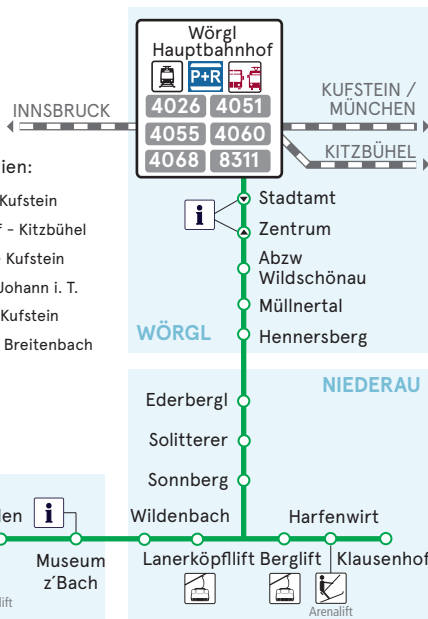

LINIENNETZPLAN WILDSCHÖNAU - WÖRGL

Wörgl Hauptbahnhof

Umstiegsmöglichkeiten auf die Buslinien:

- 4026** Wörgl - Bad Häring - Schwoich - Kufstein
- 4051** Wörgl - Hopfgarten - Westendorf - Kitzbühel
- 4055** Wörgl - Kirchbichl - Schaftebau - Kufstein
- 4060** Wörgl - Itter - Söll - Ellmau - St. Johann i. T.
- 4068** Wörgl - Angerberg - Mariastein - Kufstein
- 8311** Bruckhäusl - Kirchbichl - Wörgl - Breitenbach

Zeichenerklärung

- Haltestelle nur in diese Richtung
- OBERAU Ortsgebiet
- 4064** Linienbezeichnung
- Anbindung an den Stadtverkehr (City-Bus)
- kurzer Fußweg

Nächstgelegene Haltestelle zu:

- Bergbahn/Seilbahn
- Lifanlage/Schlepplift
- Tourismusinformation

© 2017 - Verkehrsverbund Tirol GesmbH

VVT KundInnencenter

Sterzinger Straße 3 - 6020 Innsbruck
Mo - Fr von 7:30 - 18:00
E-Mail: info@vvt.at

Wir sind für Sie am Servicetelefon erreichbar: +43 (0) 512 56 16 16
Mo - Fr von 8.00 - 12.00
und 13.30 - 17.30